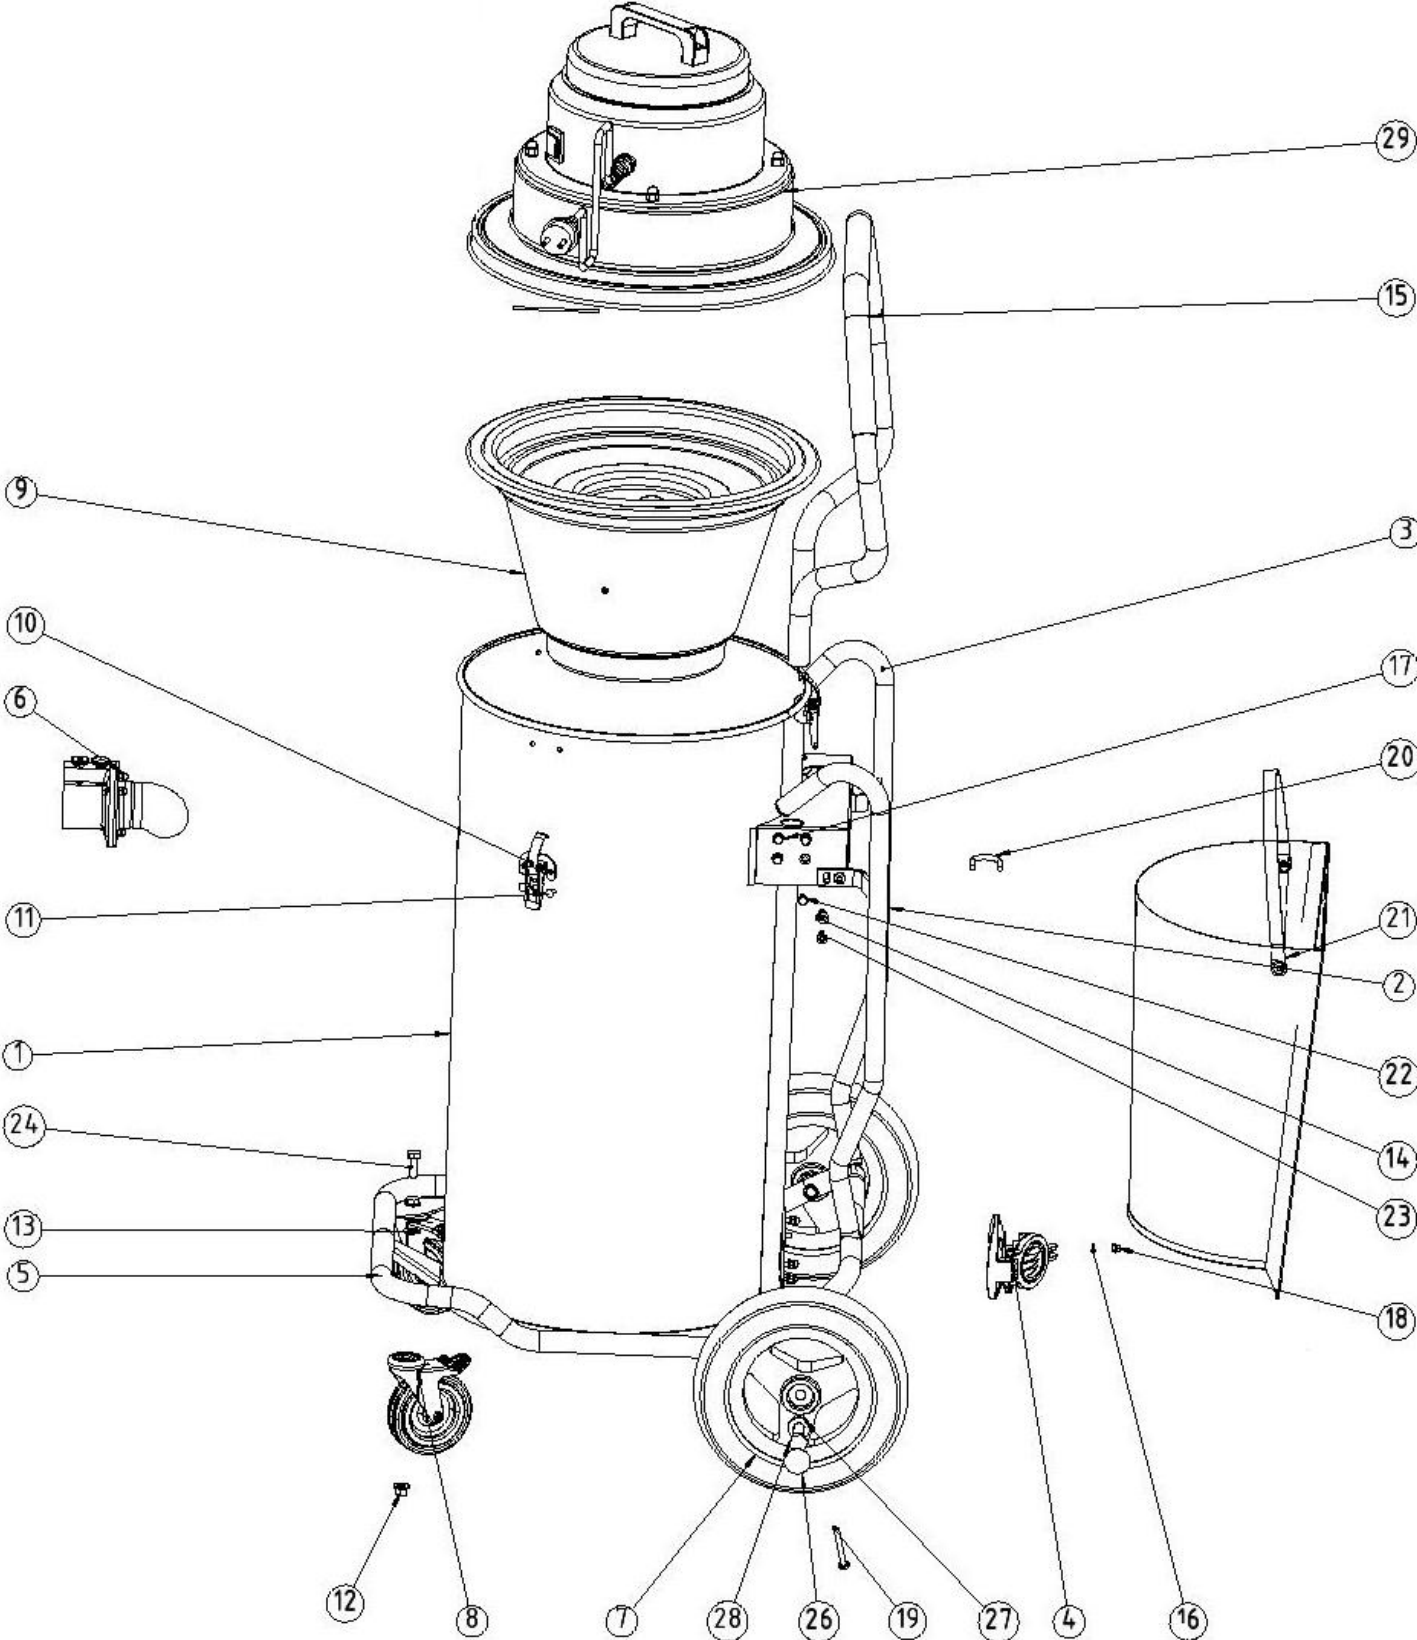

Sprängskiss W70

29	1	1204025	SUCTION UNIT
28	2	200900118	M6SM12x80
27	2	200900164	Washer of big wheel
26	2	200700067	COVER
25	1	201000529	SEALING
24	2	10461	M6SM8x25
23	8	200700180	MK6S 4,6 M6x20 BLACK
22	8	1360087	DOME NUT M6
21	1	201000036	GK70
20	4	200700163	U-BOLT M6 C-C 32
19	2	200700506	SCREW
18	4	1360051	DOME NUT M5 A2
17	8	1360089	NYLONBRICKA 6.4x12x1.5
16	8	1360148	NYLON WASHER 5,3x10x1
15	1	200600544a	HANDLE
14	4	8359002	Rivet nut
13	4	10463	SRB9 WASHER (DIA 9x18x1.5)
12	2	10462	M8 LOCK NUT
11	6	1359015	AD 66 RIVET (4.8x9,5)
10	3	1341004	HOLDER
9	1	1220005	400 COMBINED FILTER
8	2	200700282	SWIWEL WHEEL
7	2	200700020	WHEEL R250-50-2-ESK
6	1	1344002	C07P TANK INLET
5	1	201000010	Wagon W70
4	1	201000155	Exit Cover
3	1	200700203	PROTECTION RIGHT
2	1	200700203a	PROTECTION LEFT
1	1	201000298	Tank Assembly ex.W70
ITEM NO.	Qty.	PART NUMBER	DESCRIPTION