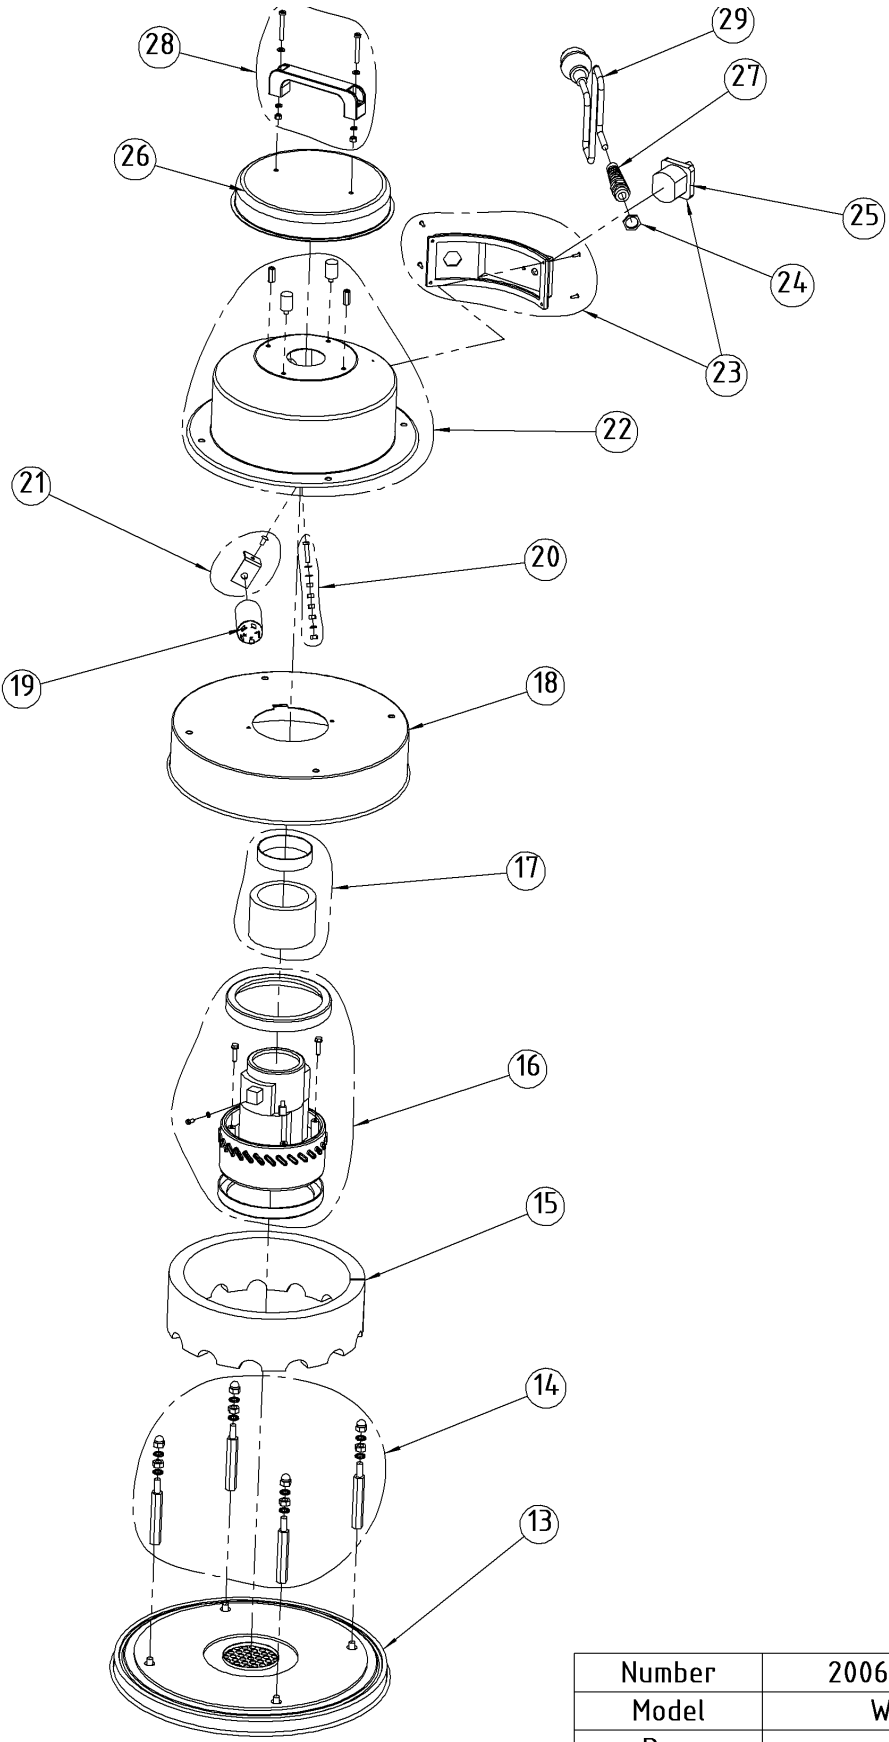

W250

Number	200600778a
Model	W250
Rev.	00

W250

Number	200600778a
Model	W250
Rev.	00

W250

POS.	QTY	NUMBER	BENÄMNING	DESCRIPTION
1	1	1221004	VÄTSKEFLOTTÖR	WET PICK-UP
2	1	1342003	HANDTAG	HANDLE
3	1	200800211	VENTIL, SATS	VALVE, KIT
4	1	200700392a	TANK, KOMPLETT	TANK, COMPLETE
5	2	1360165	VINGSKRUV	FINGER SCREW
6	2	200700389	HJUL, SATS	WHEEL, KIT
7	1	1342069	CHASSI	TROLLEY
8	1	200700390	FRAMHJUL, SATS	FRONT WHEEL, KIT
9	1	200700391	LÄSBLECK, SATS	SECURING PLATE, KIT
10	1	1344002	SLANGINTAG, KOMPLETT	TANK INLET, COMPLETE
11	1	1344012	VINKELRÖR	SCOOP
12	3	200600799	SPÄNNE, SATS	HOLDER, KIT
13	1	200700394	BOTTENPLATTA, KOMPLETT	CAN CAP, COMPLETE
14	1	200700311	DISTANS, SATS	SPACER, KIT
15	1	1351157	LJUDISOLERING	SOUND INSULATION
16	1	200700312	MOTOR, KOMPLETT	ENGINE, COMPLETE
17	1	200700313	TÄTNING, SATS	SEALING, KIT
18	1	200700314	MELLANKÅPA, KOMPLETT	BLOWER CHAMBER, COMPLETE
19	1	1362165	AVSTÖRNINGSFILTER	ELECTRICAL FILTER
20	1	200700315	JORDSKRUV, SATS	GROUND SCREW, KIT
21	1	200700316	AVSTÖRNINGSFILTERHÅLLARE, SATS	ELECTRICAL FILTER HOLDER, KIT
22	1	200700320a	MOTORKÅPA, KOMPLETT	DOME, COMPLETE
23	1	200700317a	ELPANEL, KOMPLETT	ELECTRICAL PANEL, COMPLETE
24	1	1362055	KONTRAMUTTER	JAM NUT
25	1	1362164	STRÖMSTÄLLARE	SWITCH
26	1	200700319	TOPPLOCK, KOMPLETT	CAP, COMPLETE
27	1	1362132	KABELFÖRSKRUVNING	CABLE FIX
28	1	200700318	HANDTAG, SATS	HANDLE, KIT
29	1	1361023	SLADDSTÄLL	CORD SET

Number	200600778a
Model	W250
Rev.	00