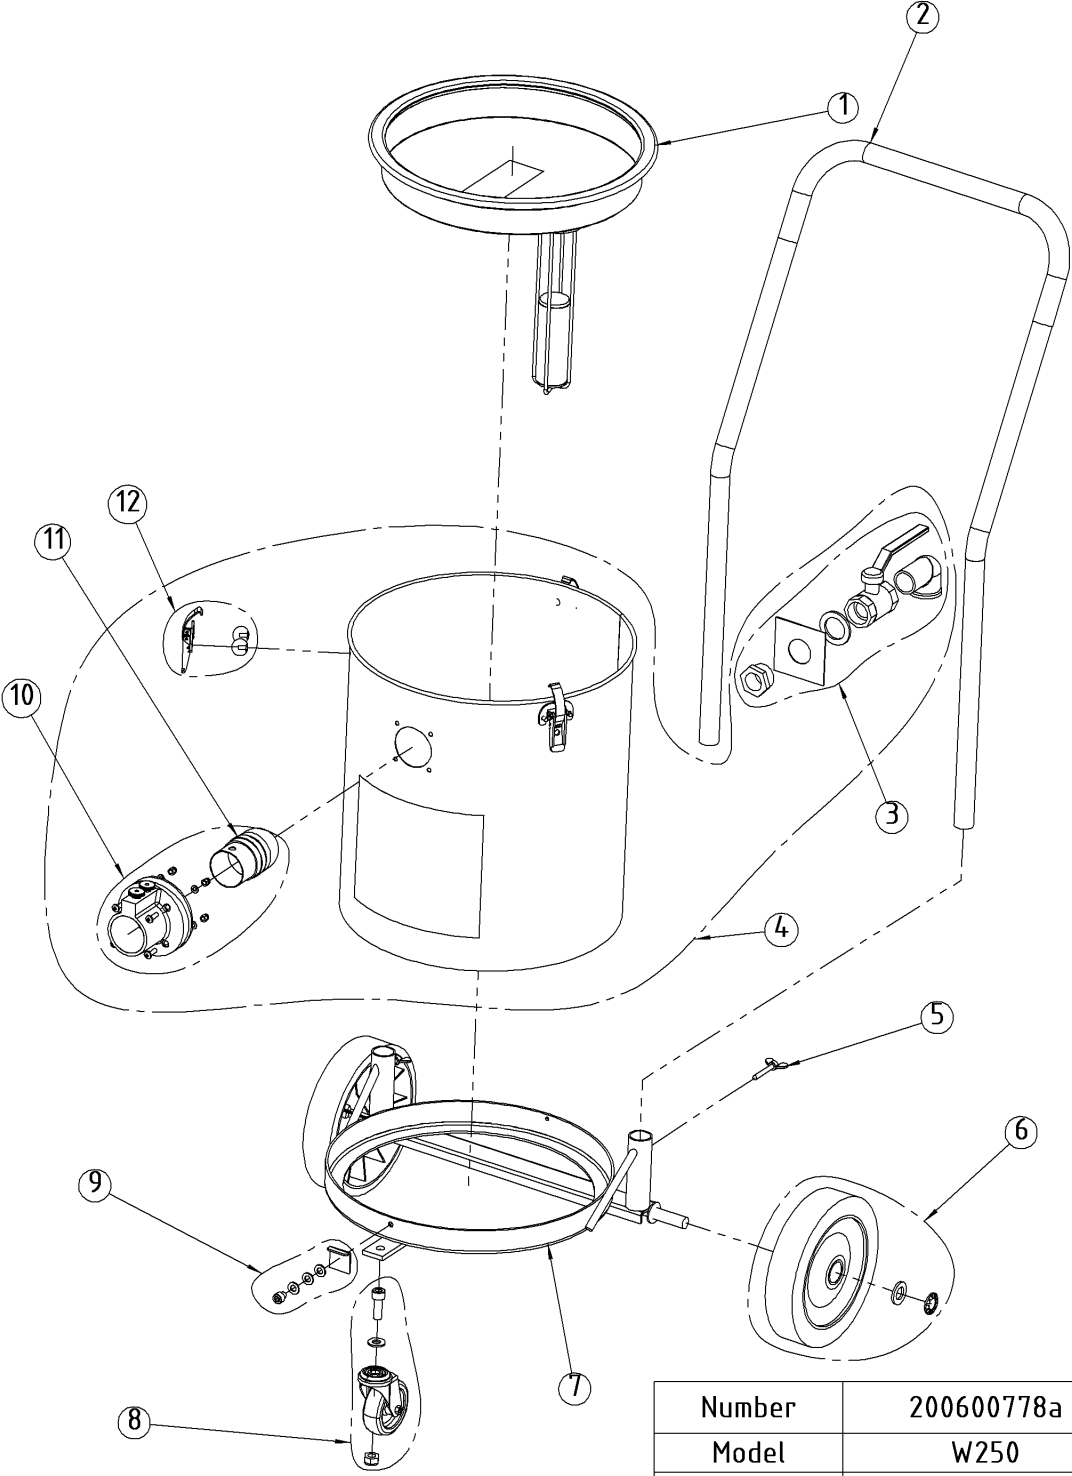

W250

Number	200600778a
Model	W250
Rev.	00

W250

Number	200600778a
Model	W250
Rev.	00

W250

POS.	QTY	NUMBER	BENÄMNING	DESCRIPTION
1	1	1221004	VÄTSKEFLOTTÖR	WET PICK-UP
2	1	1342003	HANDTAG	HANDLE
3	1	200800211	VENTIL, SATS	VALVE, KIT
4	1	200700392a	TANK, KOMPLETT	TANK, COMPLETE
5	2	1360165	VINGSKRUV	FINGER SCREW
6	2	200700389	HJUL, SATS	WHEEL, KIT
7	1	1342069	CHASSI	TROLLEY
8	1	200700390	FRAMHJUL, SATS	FRONT WHEEL, KIT
9	1	200700391	LÄSBLECK, SATS	SECURING PLATE, KIT
10	1	1344002	SLANGINTAG, KOMPLETT	TANK INLET, COMPLETE
11	1	1344012	VINKELRÖR	SCOOP
12	3	200600799	SPÄNNE, SATS	HOLDER, KIT
13	1	200700394	BOTTENPLATTA, KOMPLETT	CAN CAP, COMPLETE
14	1	200700311	DISTANS, SATS	SPACER, KIT
15	1	1351157	LJUDISOLERING	SOUND INSULATION
16	1	200700312	MOTOR, KOMPLETT	ENGINE, COMPLETE
17	1	200700313	TÄTNING, SATS	SEALING, KIT
18	1	200700314	MELLANKÅPA, KOMPLETT	BLOWER CHAMBER, COMPLETE
19	1	1362165	AVSTÖRNINGSFILTER	ELECTRICAL FILTER
20	1	200700315	JORDSKRUV, SATS	GROUND SCREW, KIT
21	1	200700316	AVSTÖRNINGSFILTERHÅLLARE, SATS	ELECTRICAL FILTER HOLDER, KIT
22	1	200700320a	MOTORKÅPA, KOMPLETT	DOME, COMPLETE
23	1	200700317a	ELPANEL, KOMPLETT	ELECTRICAL PANEL, COMPLETE
24	1	1362055	KONTRAMUTTER	JAM NUT
25	1	1362164	STRÖMSTÄLLARE	SWITCH
26	1	200700319	TOPPLOCK, KOMPLETT	CAP, COMPLETE
27	1	1362132	KABELFÖRSKRUVNING	CABLE FIX
28	1	200700318	HANDTAG, SATS	HANDLE, KIT
29	1	1361023	SLADDSTÄLL	CORD SET

Number	200600778a
Model	W250
Rev.	00