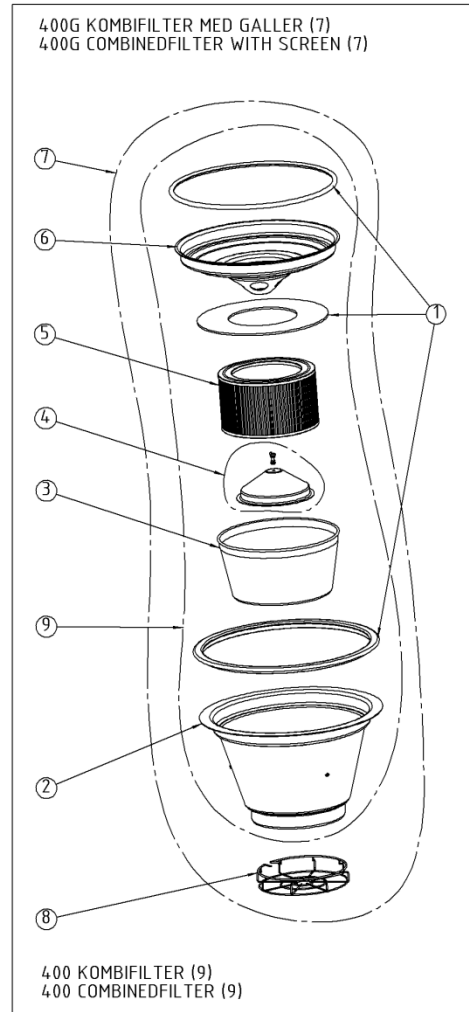

FATVAGN
BARREL WAGON

POS.	QTY	NUMBER	BENÄMNING	DESCRIPTION
1	1	1223023	VAGN	WAGON
2	2	200700302	FRAMHJULSSATS	FRONT WHEEL KIT
3	2	200600796	BAKHJULSSATS	REAR WHEEL KIT
4	1	1371003	REM	BELT
5	1	1322083	218L TOMFAT	218L DRUM
6	1	1364137	DEKAL I3000	DECAL I3000
7	1	6230002	EX018 MELLANFLÄNS	EX018 DRUM ADAPTOR

FILTER

POS.	QTY	NUMBER	BENÄMNING	DESCRIPTION
1	1	200700306	TÄTNINGAR, SATS	SEALINGS, KIT
2	1	200700305	AVSKILJARKÄRL, KOMPLETT	CYCLONE, COMPLETE
3	1	1338014	FLOTTÖR	FLOATING WESSEL
4	1	200800229	FILTERLOCK, SATS	FILTER CAP, KIT
5	1	1337019	FILTER	FILTER
6	1	1338013	FILTERHÅLLARE	FILTERHOLDER
7	1	1220005	400 KOMBIFILTER, KOMPLETT	400 COMBINED FILTER, COMPLETE
8	1	1338018	PÅSGALLER	BAG GUARD
9	1	1220006	400G KOMBIFILTER MED GALLER, KOMPLETT	400G COMBINED FILTER WITH SCREEN, COMPLETE
10	1	1351007	TÄTNINGSRING	SEALING RING
11	1	200800212	INNERFILTER, SATS	INNER FILTER, KIT
12	1	1337001	23A INNERFILTER	23A INNER FILTER
13	1	1337003	29 YTTERFILTER	29 OUTER FILTER
14	1	1220002	23/29 DAMMFILTER	23/29 DUST FILTER