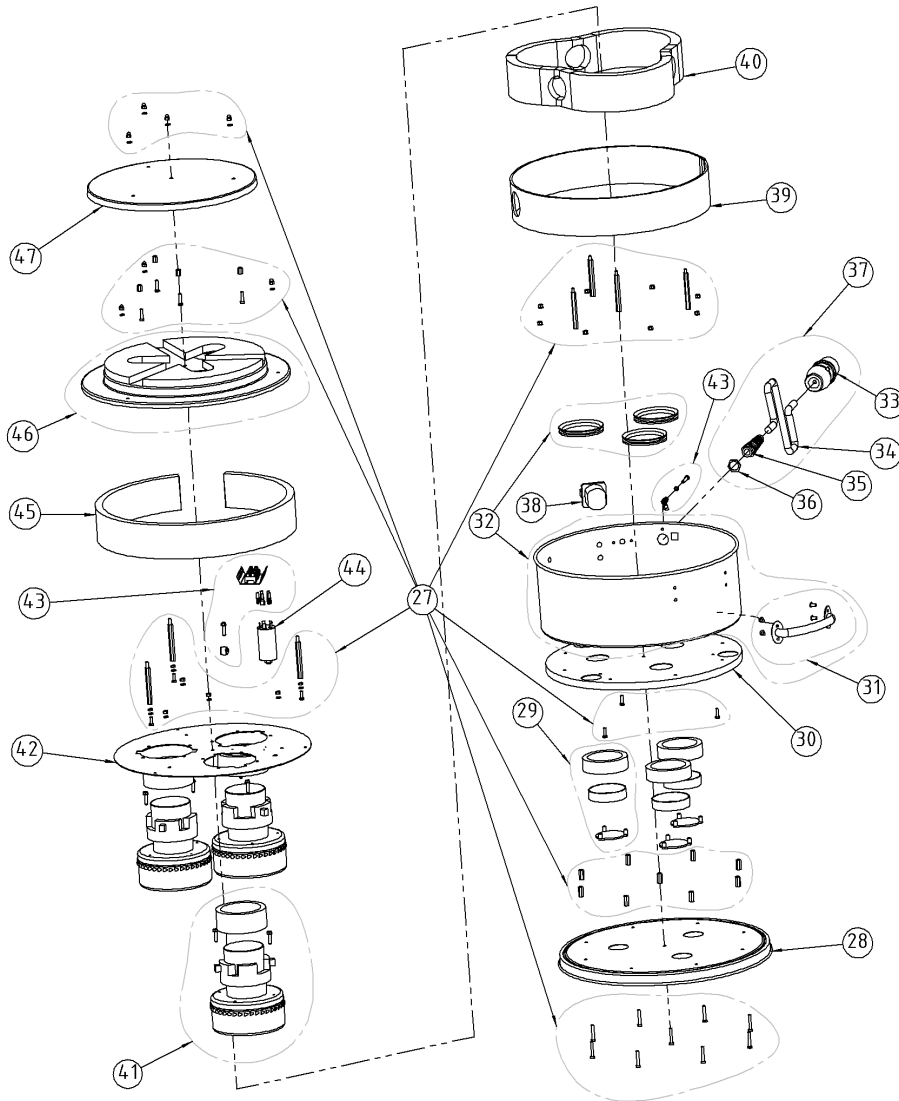

FATVAGN
BARREL WAGON

POS.	QTY	NUMBER	BENÄMNING	DESCRIPTION
1	1	1223023	VAGN	WAGON
2	2	200700302	FRAMHJULSSATS	FRONT WHEEL KIT
3	2	200600796	BAKHJULSSATS	REAR WHEEL KIT
4	1	1371003	REM	BELT
5	1	1322083	218L TOMFAT	218L DRUM
6	1	1364137	DEKAL I3000	DECAL I3000
7	1	6230002	EX018 MELLANFLÄNS	EX018 DRUM ADAPTOR

FILTER

POS.	QTY	NUMBER	BENÄMNING	DESCRIPTION
1	1	200700306	TÄTNINGAR, SATS	SEALINGS, KIT
2	1	200700305	AVSKILJARKÄRL, KOMPLETT	CYCLONE, COMPLETE
3	1	1338014	FLOTTÖR	FLOATING WESSEL
4	1	200800229	FILTERLOCK, SATS	FILTER CAP, KIT
5	1	1337019	FILTER	FILTER
6	1	1338013	FILTERHÅLLARE	FILTERHOLDER
7	1	1220005	400 KOMBIFILTER, KOMPLETT	400 COMBINED FILTER, COMPLETE
8	1	1338018	PÅSGALLER	BAG GUARD
9	1	1220006	400G KOMBIFILTER MED GALLER, KOMPLETT	400G COMBINED FILTER WITH SCREEN, COMPLETE
10	1	1351007	TÄTNINGSRING	SEALING RING
11	1	200800212	INNERFILTER, SATS	INNER FILTER, KIT
12	1	1337001	23A INNERFILTER	23A INNER FILTER
13	1	1337003	29 YTTERFILTER	29 OUTER FILTER
14	1	1220002	23/29 DAMMFILTER	23/29 DUST FILTER

I3000 SUGAGGREGAT
I3000 SUCTION UNIT

POS.	QTY	NUMBER	BENÄMNING	DESCRIPTION
27	1	200800213	SKRUVSATS	SCREW KIT
28	1	1350155	BOTTENPLATTA	CAN CAP
29	3	200800214	MOTORVENTIL, SATS	ENGINE VALVE, KIT
30	1	1350079	STÖDPLATTA	MOTOR SUPPORT
31	2	200600819	HANDTAGSSATS	HANDLE KIT
32	1	200800215	MOTORHUS, SATS	ENGINE HOUSING, KIT
33	1	1362163	STICKPROPP	PLUG
34	12,5 m	1361025	KABEL	CABLE
35	1	1362184	KABELFÖRSKRUVNING	CABLE INLET
36	1	1362185	KONTRAMUTTER	JAM NUT
37	1	200800216	SLADDSATS	CORD KIT
38	1	1362162	STRÖMSTÄLLARE	SWITCH
39	1	1351087	PACKNING	SEALING
40	1	1351076	LJUDISOLERING	SOUND INSULATION
41	3	200800217	MOTORSATS	ENGINE KIT
42	1	1350156	MELLANPLATTA	MOTOR SUPPORT
43	1	200800218	ELSATS	ELECTRICAL KIT
44	1	1362165	AVSTÖRNINGSFILTER	SUPPRESSOR
45	1	1351080	LJUDISOLERING	SOUND INSULATION
46	1	200800219	DISTANSLOCK, SATS	CAP, KIT
47	1	1350067	TOPPLOCK	CAP