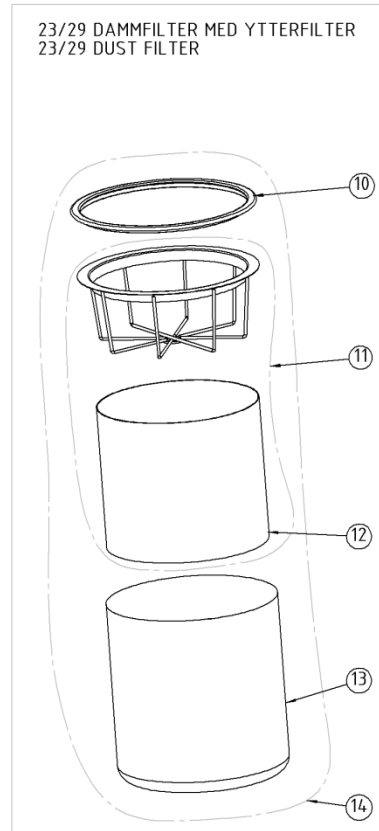

FATVAGN
BARREL WAGON

POS.	QTY	NUMBER	BENÄMNING	DESCRIPTION
1	1	1223023	VAGN	WAGON
2	2	200700302	FRAMHJULSSATS	FRONT WHEEL KIT
3	2	200600796	BAKHJULSSATS	REAR WHEEL KIT
4	1	1371003	REM	BELT
5	1	1322083	218L TOMFAT	218L DRUM
6	1	1364137	DEKAL I3000	DECAL I3000
7	1	6230002	EX018 MELLANFLÄNS	EX018 DRUM ADAPTOR

FILTER

POS.	QTY	NUMBER	BENÄMNING	DESCRIPTION
1	1	200700306	TÄTNINGAR, SATS	SEALINGS, KIT
2	1	200700305	AVSKILJARKÄRL, KOMPLETT	CYCLONE, COMPLETE
3	1	1338014	FLOTTÖR	FLOATING WESSEL
4	1	200800229	FILTERLOCK, SATS	FILTER CAP, KIT
5	1	1337019	FILTER	FILTER
6	1	1338013	FILTERHÅLLARE	FILTERHOLDER
7	1	1220005	400 KOMBIFILTER, KOMPLETT	400 COMBINED FILTER, COMPLETE
8	1	1338018	PÅSGALLER	BAG GUARD
9	1	1220006	400G KOMBIFILTER MED GALLER, KOMPLETT	400G COMBINED FILTER WITH SCREEN, COMPLETE
10	1	1351007	TÄTNINGSRING	SEALING RING
11	1	200800212	INNERFILTER, SATS	INNER FILTER, KIT
12	1	1337001	23A INNERFILTER	23A INNER FILTER
13	1	1337003	29 YTTERFILTER	29 OUTER FILTER
14	1	1220002	23/29 DAMMFILTER	23/29 DUST FILTER

I3000 SUGAGGREGAT
I3000 SUCTION UNIT

POS.	QTY	NUMBER	BENÄMNING	DESCRIPTION
27	1	200800213	SKRUVSATS	SCREW KIT
28	1	1350155	BOTTENPLATTA	CAN CAP
29	3	200800214	MOTORVENTIL, SATS	ENGINE VALVE, KIT
30	1	1350079	STÖDPLATTA	MOTOR SUPPORT
31	2	200600819	HANDTAGSSATS	HANDLE KIT
32	1	200800215	MOTORHUS, SATS	ENGINE HOUSING, KIT
33	1	1362163	STICKPROPP	PLUG
34	12,5 m	1361025	KABEL	CABLE
35	1	1362184	KABELFÖRSKRUVNING	CABLE INLET
36	1	1362185	KONTRAMUTTER	JAM NUT
37	1	200800216	SLADDSATS	CORD KIT
38	1	1362162	STRÖMSTÄLLARE	SWITCH
39	1	1351087	PACKNING	SEALING
40	1	1351076	LJUDISOLERING	SOUND INSULATION
41	3	200800217	MOTORSATS	ENGINE KIT
42	1	1350156	MELLANPLATTA	MOTOR SUPPORT
43	1	200800218	ELSATS	ELECTRICAL KIT
44	1	1362165	AVSTÖRNINGSFILTER	SUPPRESSOR
45	1	1351080	LJUDISOLERING	SOUND INSULATION
46	1	200800219	DISTANSLOCK, SATS	CAP, KIT
47	1	1350067	TOPPLOCK	CAP