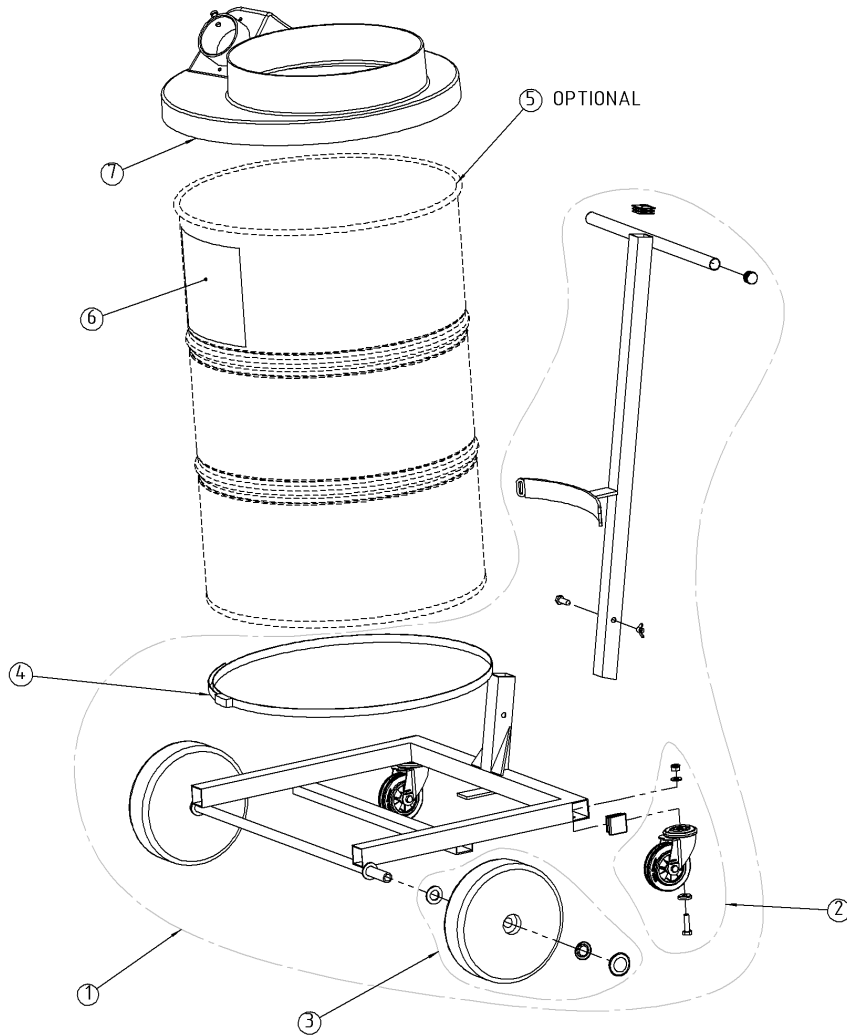

FATVAGN
BARREL WAGON

POS.	QTY	NUMBER	BENÄMNING	DESCRIPTION
1	1	1223023	VAGN	WAGON
2	2	200700302	FRAMHJULSSATS	FRONT WHEEL KIT
3	2	200600796	BAKHJULSSATS	REAR WHEEL KIT
4	1	1371003	REM	BELT
5	1	1322083	218L TOMFAT	218L DRUM
6	1	1364137	DEKAL I3000	DECAL I3000
7	1	6230002	EX018 MELLANFLÄNS	EX018 DRUM ADAPTOR

FILTER

POS.	QTY	NUMBER	BENÄMNING	DESCRIPTION
1	1	200700306	TÄTNINGAR, SATS	SEALINGS, KIT
2	1	200700305	AVSKILJARKÄRL, KOMPLETT	CYCLONE, COMPLETE
3	1	1338014	FLOTTÖR	FLOATING WESSEL
4	1	200800229	FILTERLOCK, SATS	FILTER CAP, KIT
5	1	1337019	FILTER	FILTER
6	1	1338013	FILTERHÅLLARE	FILTERHOLDER
7	1	1220005	400 KOMBIFILTER, KOMPLETT	400 COMBINED FILTER, COMPLETE
8	1	1338018	PÅSGALLER	BAG GUARD
9	1	1220006	400G KOMBIFILTER MED GALLER, KOMPLETT	400G COMBINED FILTER WITH SCREEN, COMPLETE
10	1	1351007	TÄTNINGSRING	SEALING RING
11	1	200800212	INNERFILTER, SATS	INNER FILTER, KIT
12	1	1337001	23A INNERFILTER	23A INNER FILTER
13	1	1337003	29 YTTERFILTER	29 OUTER FILTER
14	1	1220002	23/29 DAMMFILTER	23/29 DUST FILTER

I3000 SUGAGGREGAT
I3000 SUCTION UNIT

POS.	QTY	NUMBER	BENÄMNING	DESCRIPTION
27	1	200800213	SKRUVSATS	SCREW KIT
28	1	1350155	BOTTENPLATTA	CAN CAP
29	3	200800214	MOTORVENTIL, SATS	ENGINE VALVE, KIT
30	1	1350079	STÖDPLATTA	MOTOR SUPPORT
31	2	200600819	HANDTAGSSATS	HANDLE KIT
32	1	200800215	MOTORHUS, SATS	ENGINE HOUSING, KIT
33	1	1362163	STICKPROPP	PLUG
34	12,5 m	1361025	KABEL	CABLE
35	1	1362184	KABELFÖRSKRUVNING	CABLE INLET
36	1	1362185	KONTRAMUTTER	JAM NUT
37	1	200800216	SLADDSATS	CORD KIT
38	1	1362162	STRÖMSTÄLLARE	SWITCH
39	1	1351087	PACKNING	SEALING
40	1	1351076	LJUDISOLERING	SOUND INSULATION
41	3	200800217	MOTORSATS	ENGINE KIT
42	1	1350156	MELLANPLATTA	MOTOR SUPPORT
43	1	200800218	ELSATS	ELECTRICAL KIT
44	1	1362165	AVSTÖRNINGSFILTER	SUPPRESSOR
45	1	1351080	LJUDISOLERING	SOUND INSULATION
46	1	200800219	DISTANSLOCK, SATS	CAP, KIT
47	1	1350067	TOPPLOCK	CAP