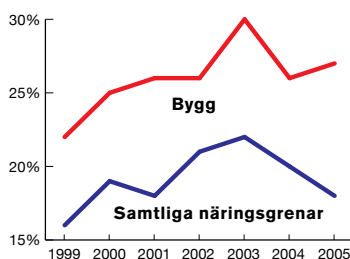

Mjukvaran

Alla våra maskiner är byggda för att du enkelt skall kunna hantera och sköta dem.

Andelen sysselsatta män som angett arbetsorsakade besvär till följd av arbetssjukdom.

Källa: AV/ISA, SCB.

Utan att bryta varken tummar, armar eller rygg. Du skall inte heller utsättas för onödigt damm eller höga ljudnivåer. Användarvänliga maskiner spar både tid, pengar och sjukskrivningsdagar. Många kallar det för ergonomi. Vi kallar det dessutom för ekonomi.

Andelen arbetssjukdomar inom byggbranschen ligger fortfarande mycket högre än i andra näringsgrenar. Vi ser det som en utmaning att hjälpa till att sänka dessa siffror.

Vi tänker på dig när vi konstruerar våra maskiner.